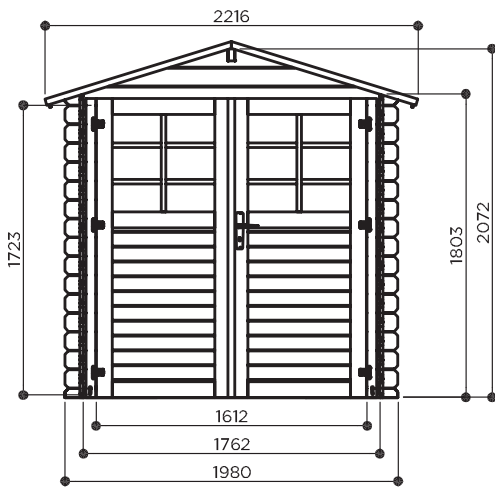

INITIA GARDEN SHED

P87906

1980 x 1980 mm

EAN: 5412025879069

P87906

Afgebeelde blokhut kan afwijken! - Abri de jardin illustrée peut différer !

EIGENSCHAPPEN - CARACTÉRISTIQUES - FEATURES - EIGENSCHAFTEN

 15 mm 19 mm	 ± 200 kg	 2200 x 1140 x 360 mm	 ± 16.20 m ²	 plexi	 ± 72
 3.10 m ²	 3.92 m ²	 4.44 m ²	 17° 4.50 m ²		