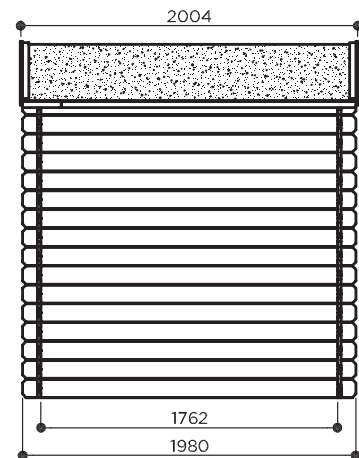

INITIA GARDEN SHED

P87906

1980 x 1980 mm

EAN: 5412025879069

P87906

Afgebeelde blokhut kan afwijken! - Abri de jardin illustrée peut différer !

EIGENSCHAPPEN - CARACTÉRISTIQUES - FEATURES - EIGENSCHAFTEN

 15 mm 19 mm	 ± 200 kg	 2200 x 1140 x 360 mm	 ± 16.20 m ²	 plexi	 ± 72
 3.10 m ²	 3.92 m ²	 4.44 m ²	 17° 4.50 m ²		