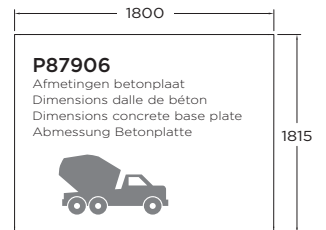

INITIA GARDEN SHED

P87906

1980 x 1980 mm

EAN: 5412025879069

P87906

Afgebeelde blokhut kan afwijken! - Abri de jardin illustrée peut différer !

EIGENSCHAPPEN - CARACTÉRISTIQUES - FEATURES - EIGENSCHAFTEN

 15 mm 19 mm	 ± 200 kg	 2200 x 1140 x 360 mm	 ± 16.20 m ²	 plexi	 ± 72
 3.10 m ²	 3.92 m ²	 4.44 m ²	 17° 4.50 m ²		